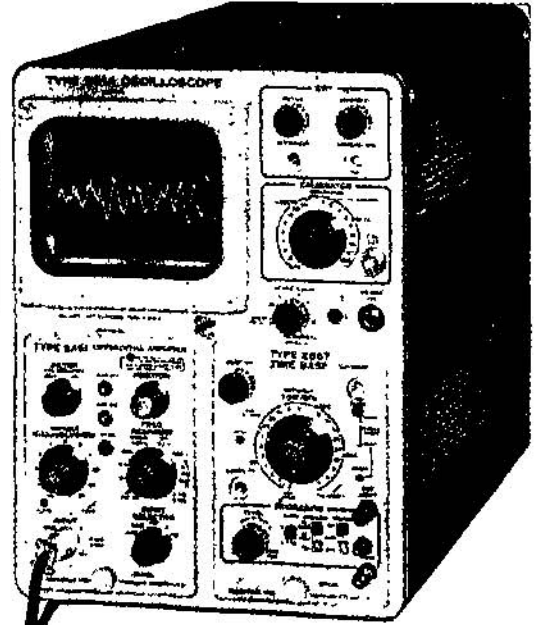

her işinizi görecek şekilde
imal edilmiştir

Yeni ve
Pratik bir
Tektronix
Ossiloskopu
Tip 561 A

600 yüksek safsafli Ossiloskopun sade ve basitligi
yaninda yeni plug-in ünitesi sayesinde çok geniş
bir kullanma sahasi vardır.
12 ceit Amplifikator ve 5'inci zaman ünitesi
icinden işinizi en uygun olanı seçmek mümkündür.

ÖZELLİKLERİ

Yeni tip trafalı tüpü sayesinde kdbllir ayar aydın-
lehimli kalite stabilize edilmiş besleme devresi
ve De ısıtıcı devresi Z-aksın içim girişi 3.5 kV
bulandırma potansiyeli Gms 50-400 Hz ve
105-250 V

Yukarıda
2A6I/2B67 Plug-in üniteleri ile
bir 561 A ossiloskopu görünüyor.
Aşağıda
RM 56/A modeli yüksek hassasi-
yetti ve çift çizimli 3AII3B3
Plağın üniteleri ile görülüyor