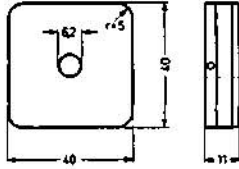

Yassı Röдресörler 42 ov 40 A
kadar (Selenyum gibi çubuğa
zilebilir)